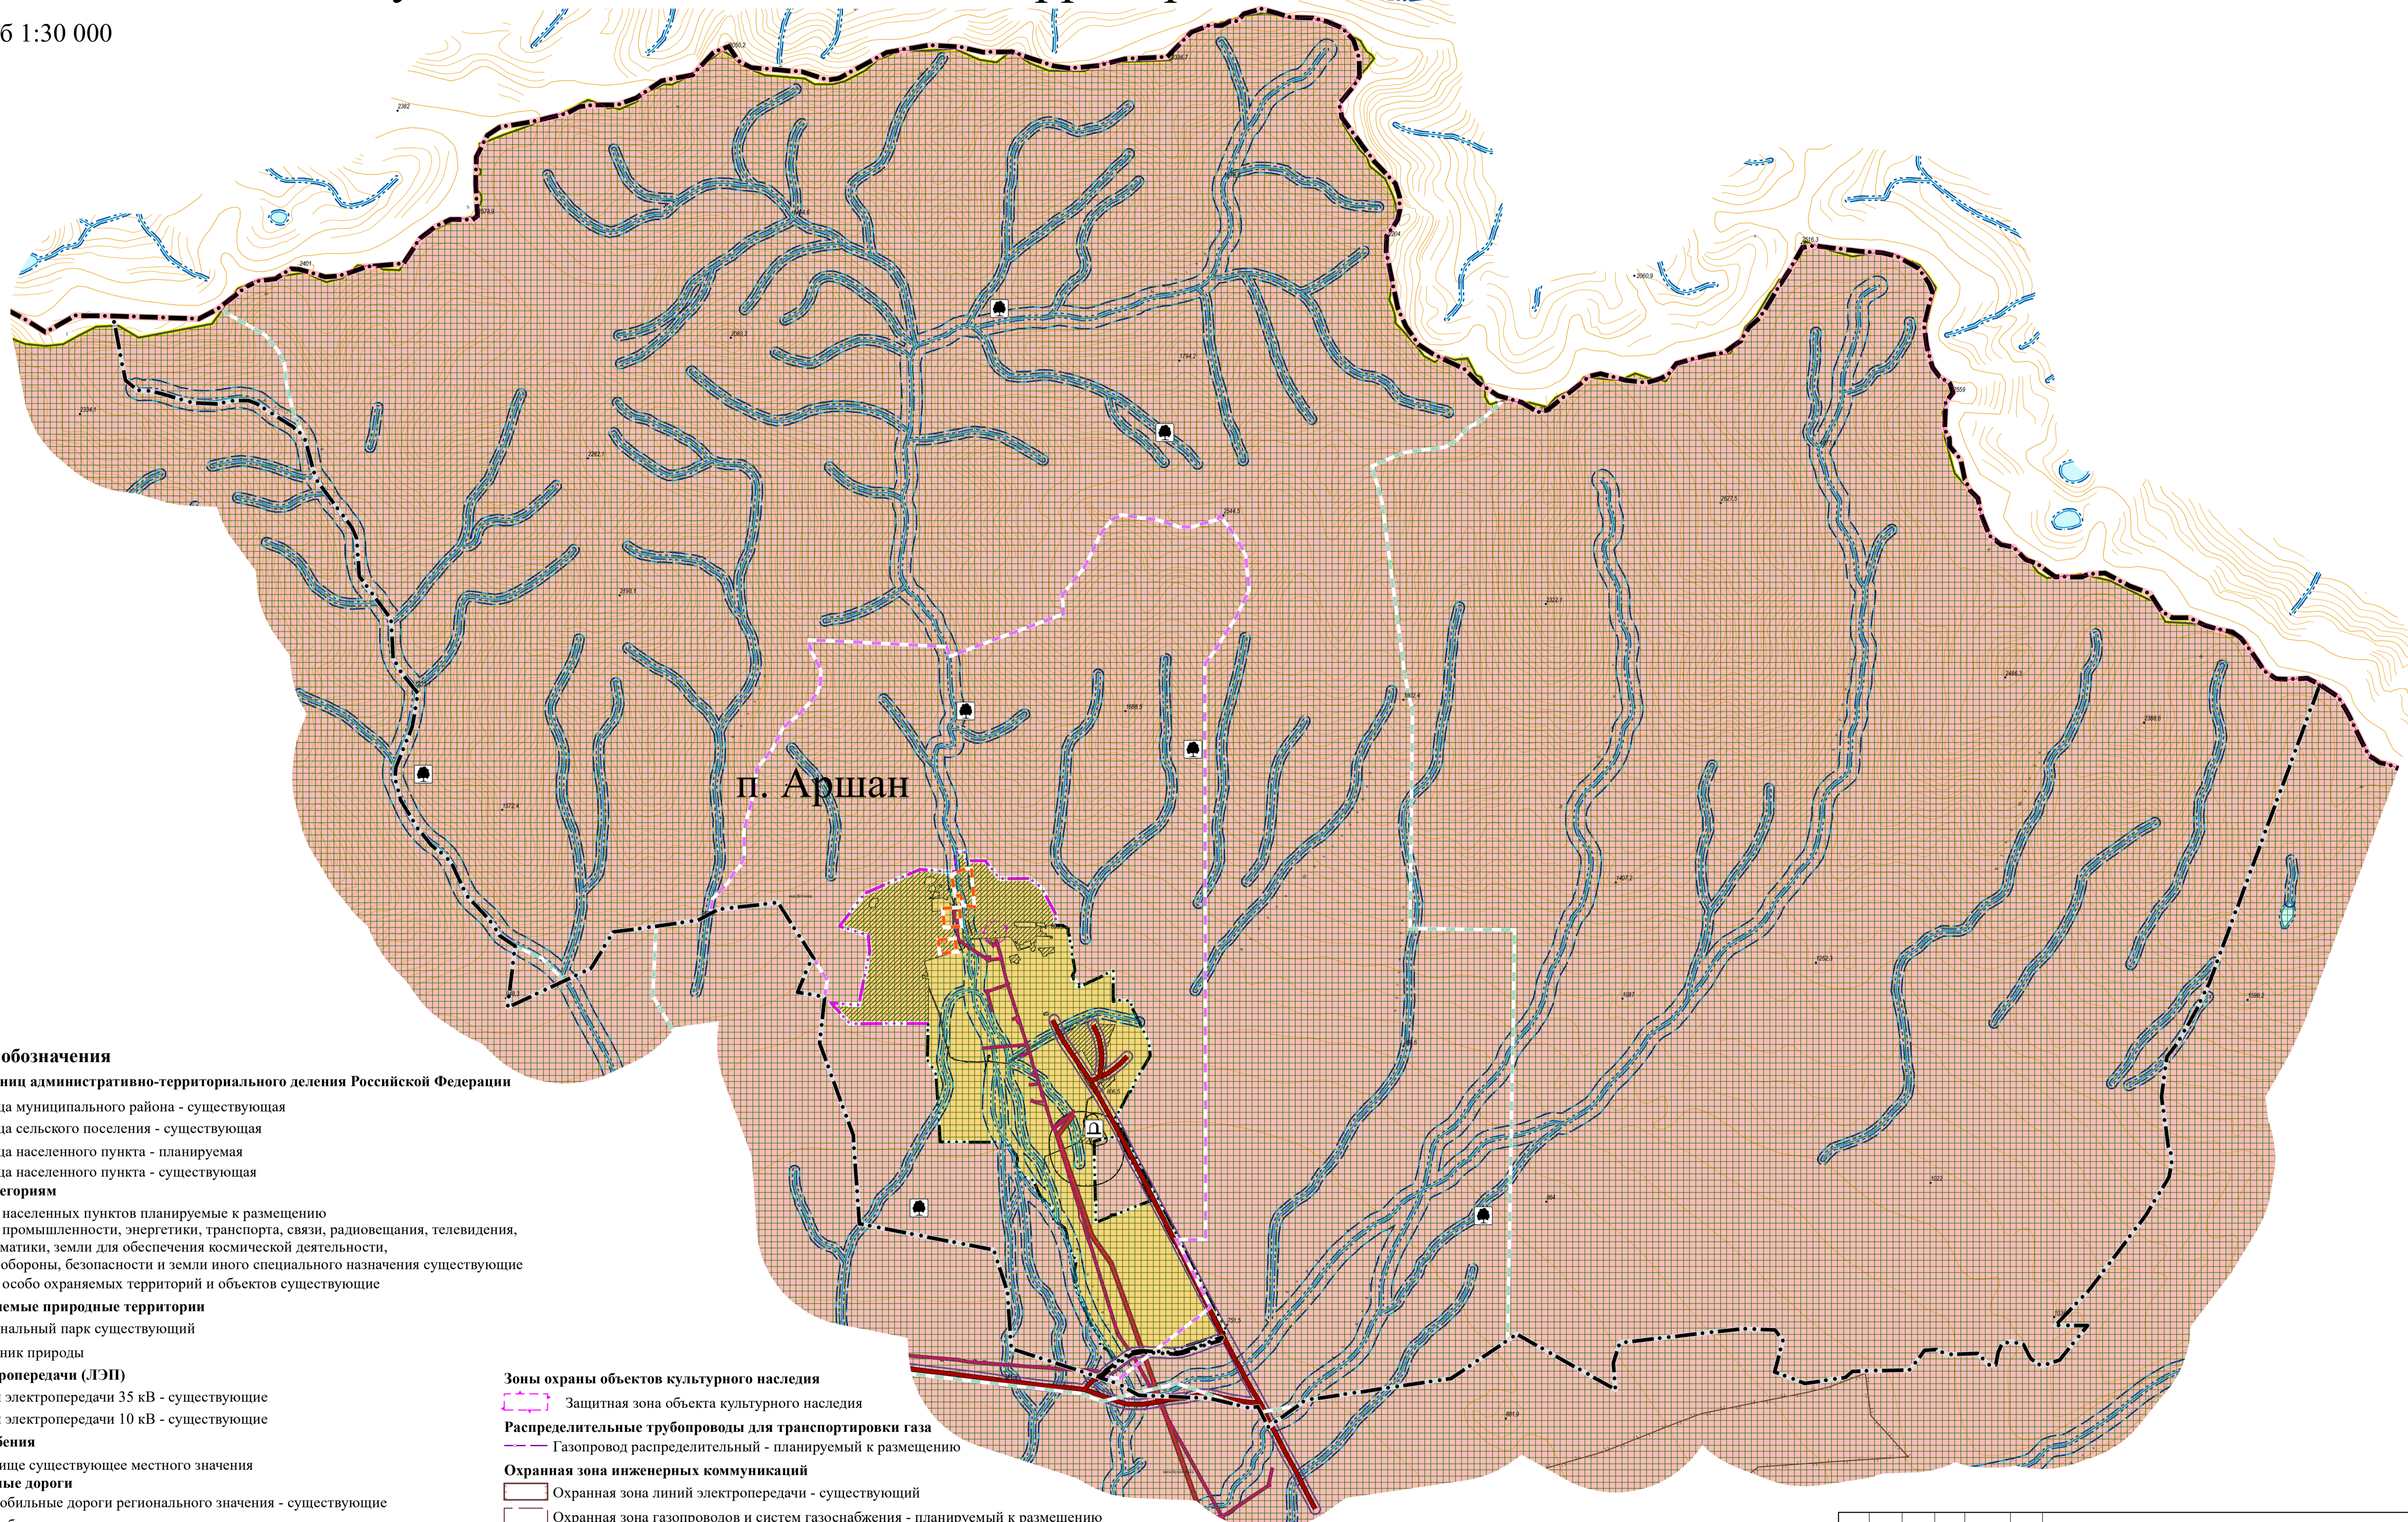

Карта зон с особыми условиями использования территорий

Масштаб 1:30 000

Условные обозначения

Границы единиц административно-территориального деления Российской Федерации

- Граница муниципального района - существующая
- Граница сельского поселения - существующая
- Граница населенного пункта - планируемая
- Граница населенного пункта - существующая

Особо охраняемые природные территории

- Национальный парк существующий
- Памятник природы

Линии электропередачи (ЛЭП)

- Линии электропередачи 35 кВ - существующие
- Линии электропередачи 10 кВ - существующие

- Защитная зона объекта культурного наследия

Распределительные трубопроводы для транспортировки газа

- Газопровод распределительный - планируемый к размещению

Охранная зона инженерных коммуникаций

- Охранная зона линий электропередачи - существующий
- Охранная зона газопроводов и систем газоснабжения - планируемый к размещению

Санитарный разрыв (санитарная полоса отчуждения) транспортных коммуникаций

- Санитарный разрыв автомагистралей существующий

Зоны охраняемых объектов

- Водоохранная зона
- Прибрежная защитная полоса
- Береговая полоса